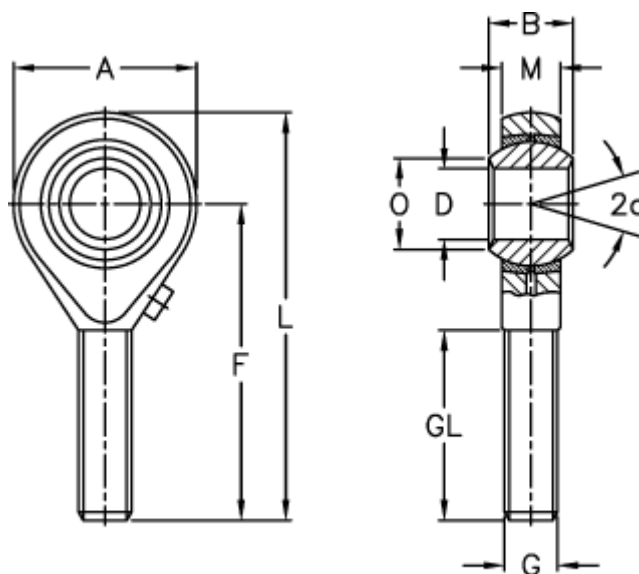

Varenummer: 54300930

Beskrivelse: LDK ledhoved POS 30

Mål

A	= 70	L	= 145
a (grader)	= 17	M	= 25.00
B	= 37	O	= 34.80
D	= 30	Statisk belastning C0 (kN)	= 88.0
Dynamisk belastning C (kN)	= 54.3	Vægt (g)	= 1070
F	= 110		
g	= M30x2		
GL	= 66		